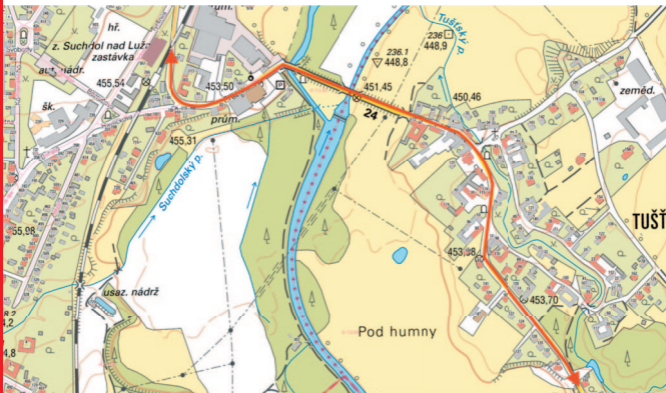

Upozornění pro motoristy

Město Suchdol nad Lužnicí oznamuje, že do 31. 7. 2020 je plánována oprava mezinárodní silnice I/24 v Suchdole nad Lužnicí, místní části Tušť.

**Více aktuálních informací na webu města
www.suchdol.cz**