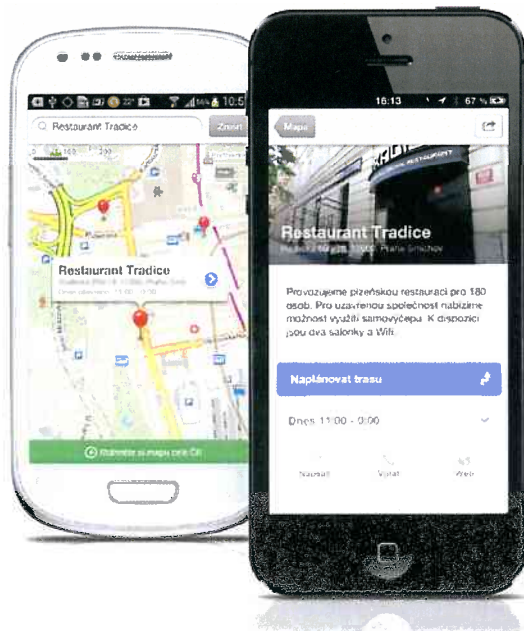

Spolupráce Seznam.cz s vaším městem

Zviditelňujeme podnikatele a partnery města v katalogu Firmy.cz, na Mapy.cz a na mobilní verzi Seznam.cz

- ✓ podpora rozvoje cestovního ruchu a podnikání v regionu
- ✓ pravidelná aktualizace poskytnutých dat a kontaktů
- ✓ důvěryhodnější a prestižnější informace pro návštěvníky města
- ✓ propojení logem s městy

Seznam.cz v číslech - uživatelé v červnu 2013:

FIRMY.CZ 1 935 168 RU **MAPY.CZ** 2 348 497 RU

zdroj: NetMonitor (SPIR), červen 2013

Služby - ubytovací a stravovací zařízení:

počet hvězdiček, cena od, zapůjčení přistýlky, recepce, Wi-Fi, bezbariérový přístup, kuřácké/nekuřácké, vstup se zvířaty, sport, wellness...