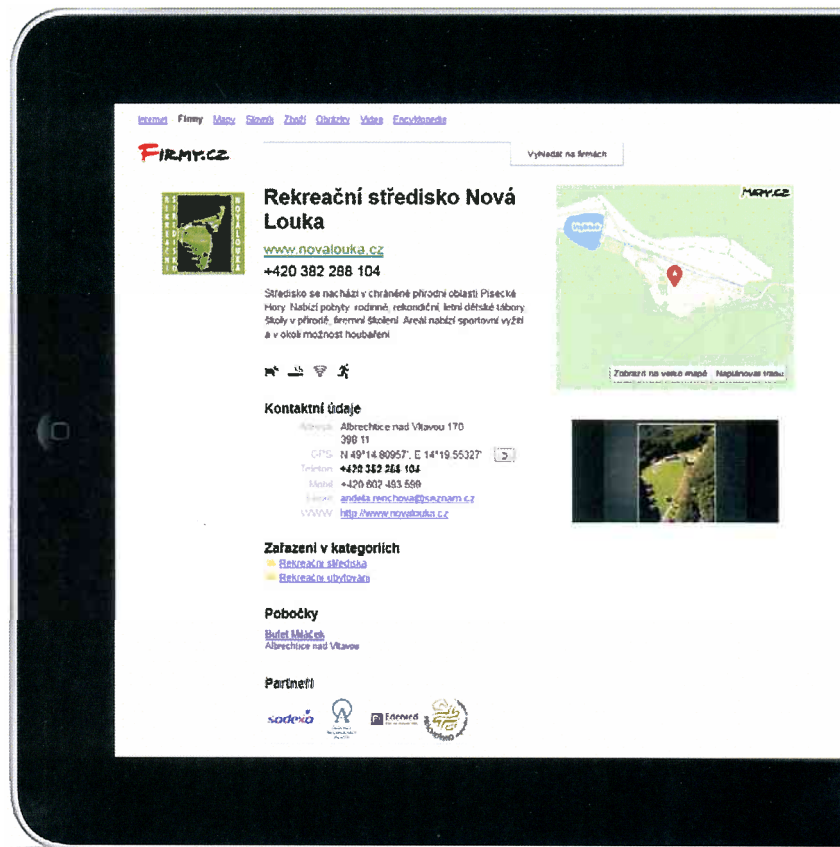

Spolupráce Seznam.cz s vaším městem

Zviditelňujeme podnikatele a partnery města v katalogu Firmy.cz, na Mapy.cz a na mobilní verzi Seznam.cz

- ✓ podpora rozvoje cestovního ruchu a podnikání v regionu
- ✓ pravidelná aktualizace poskytnutých dat a kontaktů
- ✓ důvěryhodnější a prestižnější informace pro návštěvníky města
- ✓ propojení logem s městy

Seznam.cz v číslech - uživatelé v červnu 2013:

FIRMY.CZ 1 935 168 RU **MAPY.CZ** 2 348 497 RU

zdroj: NetMonitor (SPIR), červen 2013

Služby - ubytovací a stravovací zařízení:

počet hvězdiček, cena od, zapůjčení přistýlky, recepce, Wi-Fi, bezbariérový přístup, kuřácké/nekuřácké, vstup se zvířaty, sport, wellness...